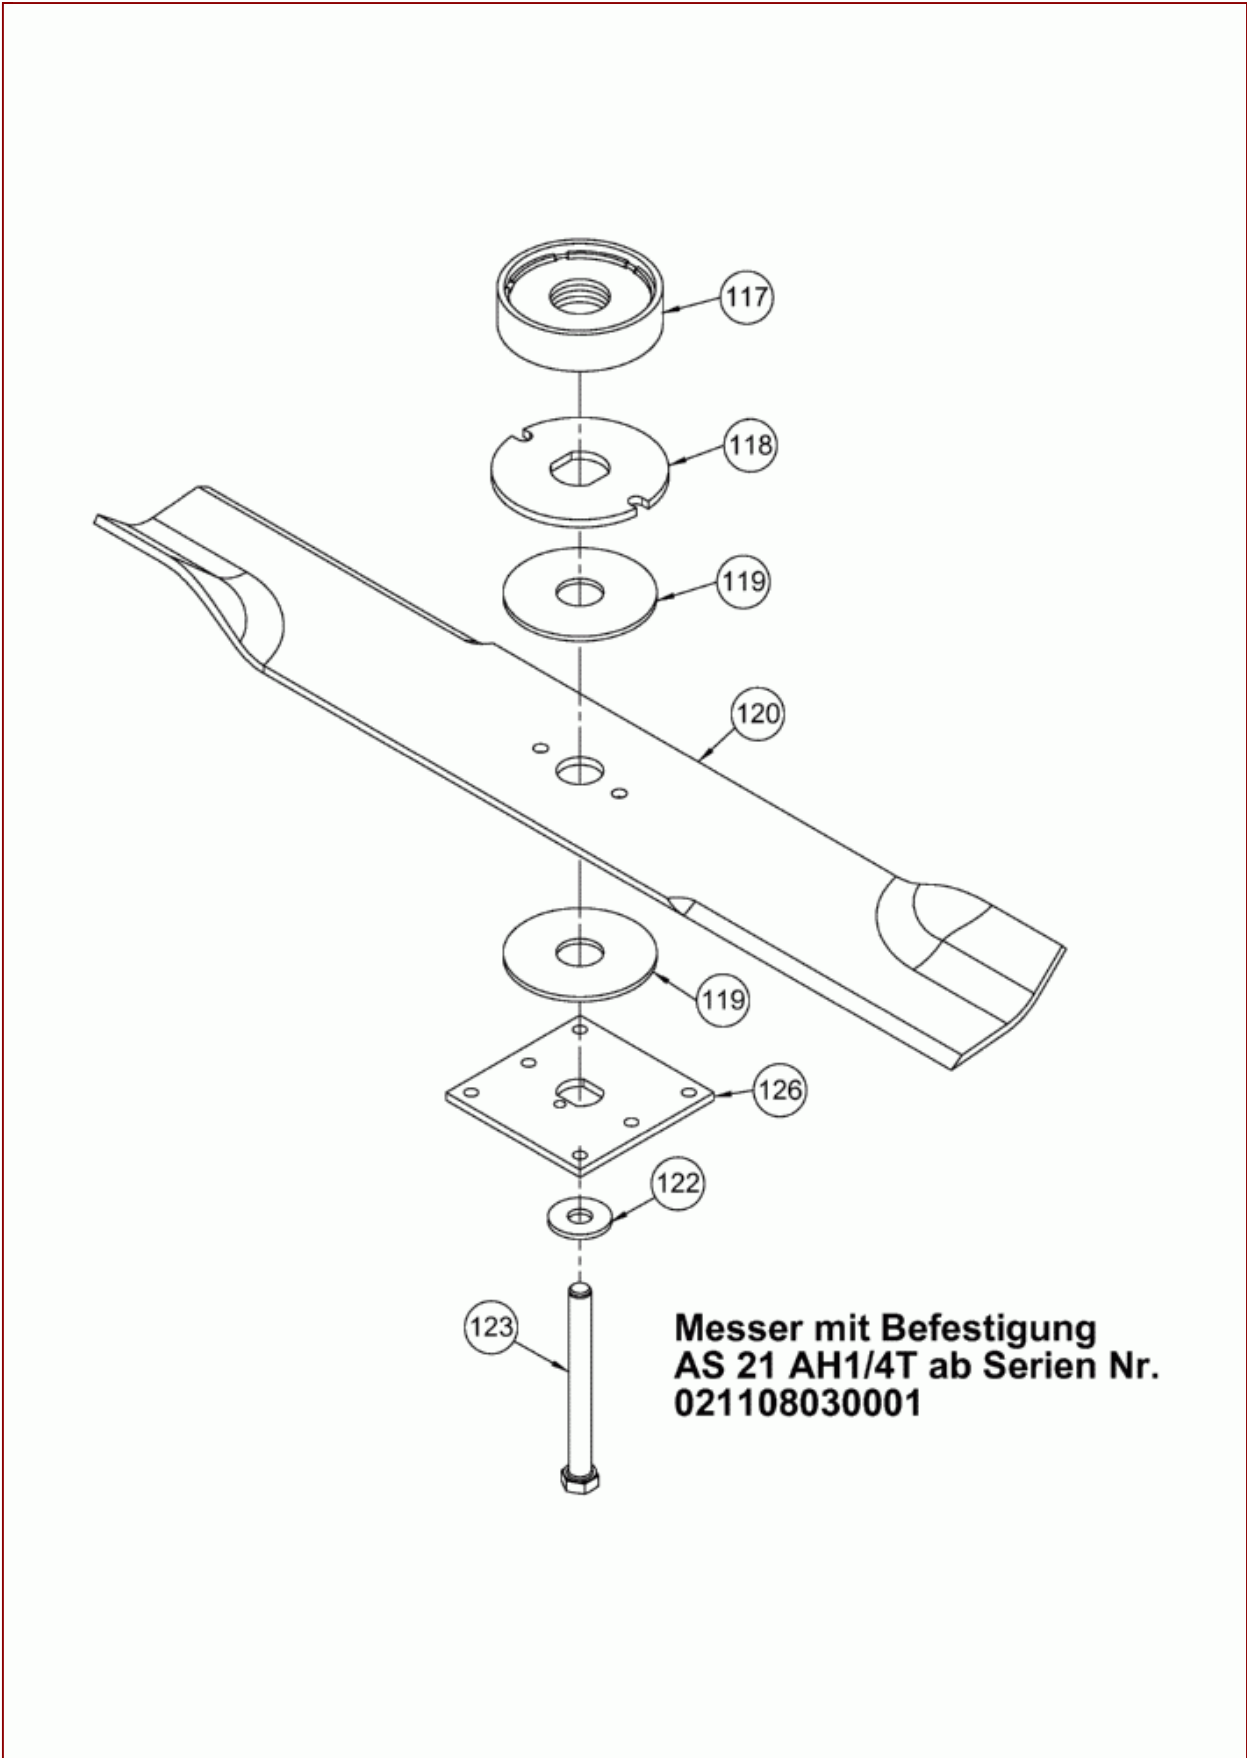

AS 21/4T K ab FNr. 021710040001 – ET-Dokumentation – Messer + Befestigung

AS 21/4T K ab FNr. 021710040001 – ET-Dokumentation – Messer + Befestigung

Pos	Art-Nr.	E-Nr.	Menge	Beschreibung	Modell	Info
117	G04323015	E10582	1	Wickelschutzbecher vollst.		
118	G00010118	E10122	1	Druckplatte oben		
119	G00010099	E07082	2	Gleitscheibe		
120	G06123019	E05757	1	Messer 52 cm		
122	G00042010	E06882	1	Sperrkantscheibe (2 Stk.)		
123	G00009089	E07015	1	Zollschraube		
126	G06123007	E03145	1	Druckteller