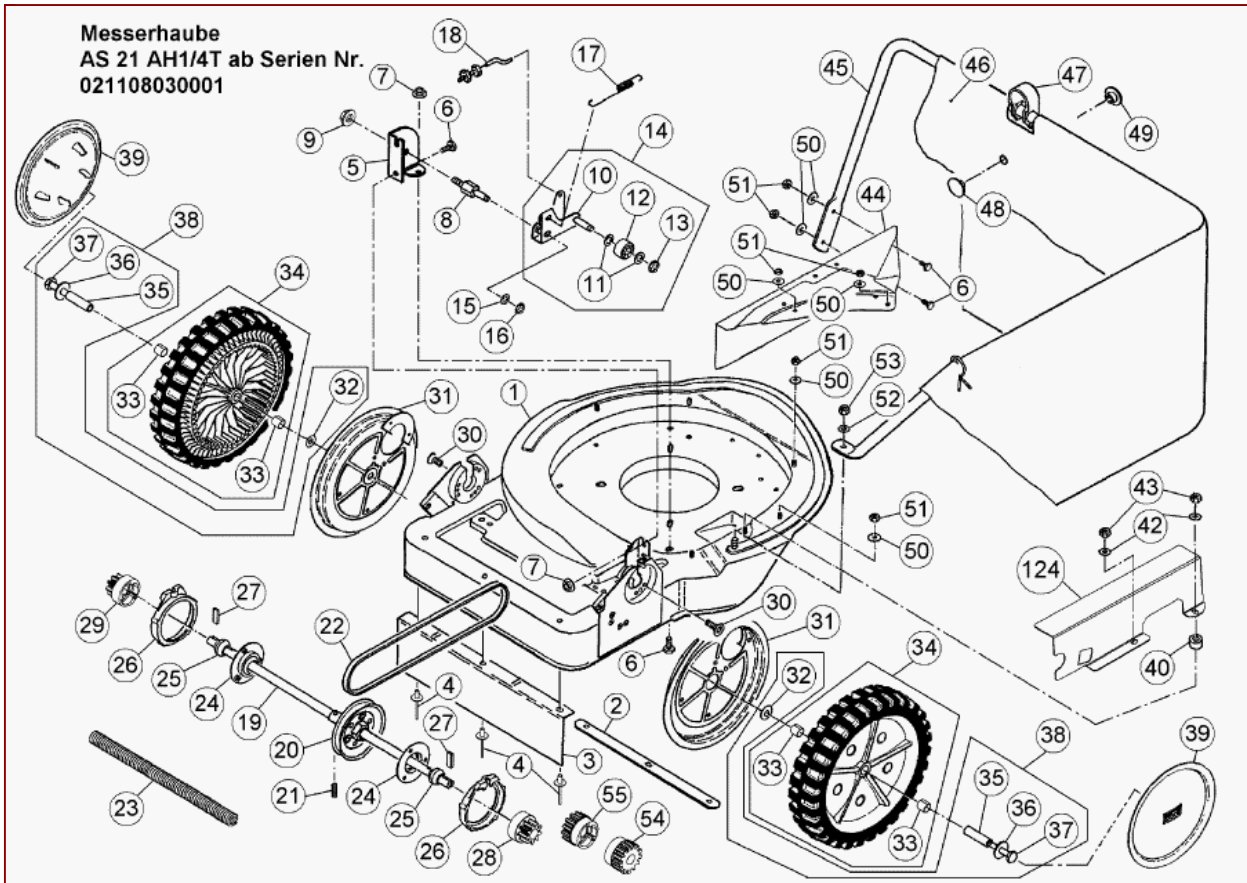

## AS 21 AH1/4T ab FNr. 021108030001 – ET-Dokumentation – Messerhaube + Schutztuch

Pos	Art-Nr.	E-Nr.	Menge	Beschreibung	Modell	Info
1	G06120030	E05818	1	Messerhaube		
2	G06126032	E06001	1	Versteifungsblech		
3	G06126033	E06002	1	Schürze		
4	G00012006	E05262	5	Blindniet (5 Stk.)		
5	G06125078	E06895	1	Spannrollenhalter		
6	G07838013	E02949	10	6kt- Schraube (10 Stk.)		
7	G00007041	E05975	3	Sperrzahnmutter (3 Stk.)		
8	G06125079	E06896	1	Lagerzapfen		
9	G00007042	E06037	3	Sperrzahnmutter (3 Stk.)		
10	G00330021	E04789	1	Spannhebel vollst.		
11	G07847011	E03134	10	Passscheibe (10 Stk.)		
12	G00330015	E03135	1	Spannrolle vollst.		
13	G07864002	E03136	20	Sicherungsscheibe (20 Stk.)		
14	G00330020	E06904	1	Riemenspanner vollst.		
15	G07847036	E05984	10	Passscheibe (10 Stk.)		
16	G07822004	E02970	10	8x0,8 DIN 471 Sicherungsring (10 Stk.)		
17	G00002016	E04798	1	Zugfeder		
18	G00020081	E06861	1	Kupplungszug		
19	G06125002	E03116	1	Antriebswelle		
20	G06325028	E05471	1	Riemenscheibe vollst.		
21	G07853017	E04299	10	Spannstift (10 Stk.)		
22	G07857023	E06890	1	Keilriemen		
23	G00026020	E06122	1	Wellschlauch		
24	G06125026	E04540	1	Klemmbrille		
25	G07855001	E03118	1	Kalottenlager		
26	G06334033	E05450	1	Abdeckring		
27	G06125006	E03122	4	Mitnehmer (4 Stk.)		
28	G06125009	E03126	1	Ritzel rechts 9 Zähne		
29	G06125010	E03125	1	Ritzel links 9 Zähne		
30	G00009031	E05451	3	Gew. furch. Senk- Schr. m. Torx (3 Stk.)		
31	G06321004	E05267	1	Deckblech vollst.		
32	G07856005	E03483	5	Tellerfeder (5 Stk.)		
33	G00028005	E04601	1	DU-Buchse		
34	G04521015	E05269	1	Rad kompl.		
35	G06121007	E04185	1	Lagerhülse		
36	G07880001	E01980	10	Scheibe (10 Stk.)		
37	G07837011	E04186	3	6kt- Schraube (3 Stk.)		
38	G06180004	E03129	1	Achsschraube kompl.m.Büchse		
39	G04521014	E05271	1	Radblende		
40	G00024007	E06034	1	Distanzhülse		
42	G07809006	E01940	10	Scheibe (10 Stk.)		
43	G07846008	E03829	10	6kt- Mutter selbstsichernd (10 Stk.)		
44	G06126044	E04699	1	Zusatzblech		
45	G06126053	E06834	1	Ersetzt durch E11824		
38	G06180022	E11824	1	Schutzbügel - Set		
46	G06126054	E06847	1	Ersetzt durch E11824		
38	G06180022	E11824	1	Schutzbügel - Set		
47	G06326024	E05435	1	Rohrbügelhalter		
48	G00012014	E05453	1	Knopfbolzen		
49	G00012013	E05436	1	Knopfhülse		
50	G07880004	E03914	20	Scheibe (20 Stk.)		
51	G07918001	E07269	6	6kt- Mutter selbstsichernd (6 Stk.)		
52	G07880006	E03957	20	Scheibe (20 Stk.)		
53	G07846001	E01912	10	6kt- Mutter selbstsichernd (10 Stk.)		