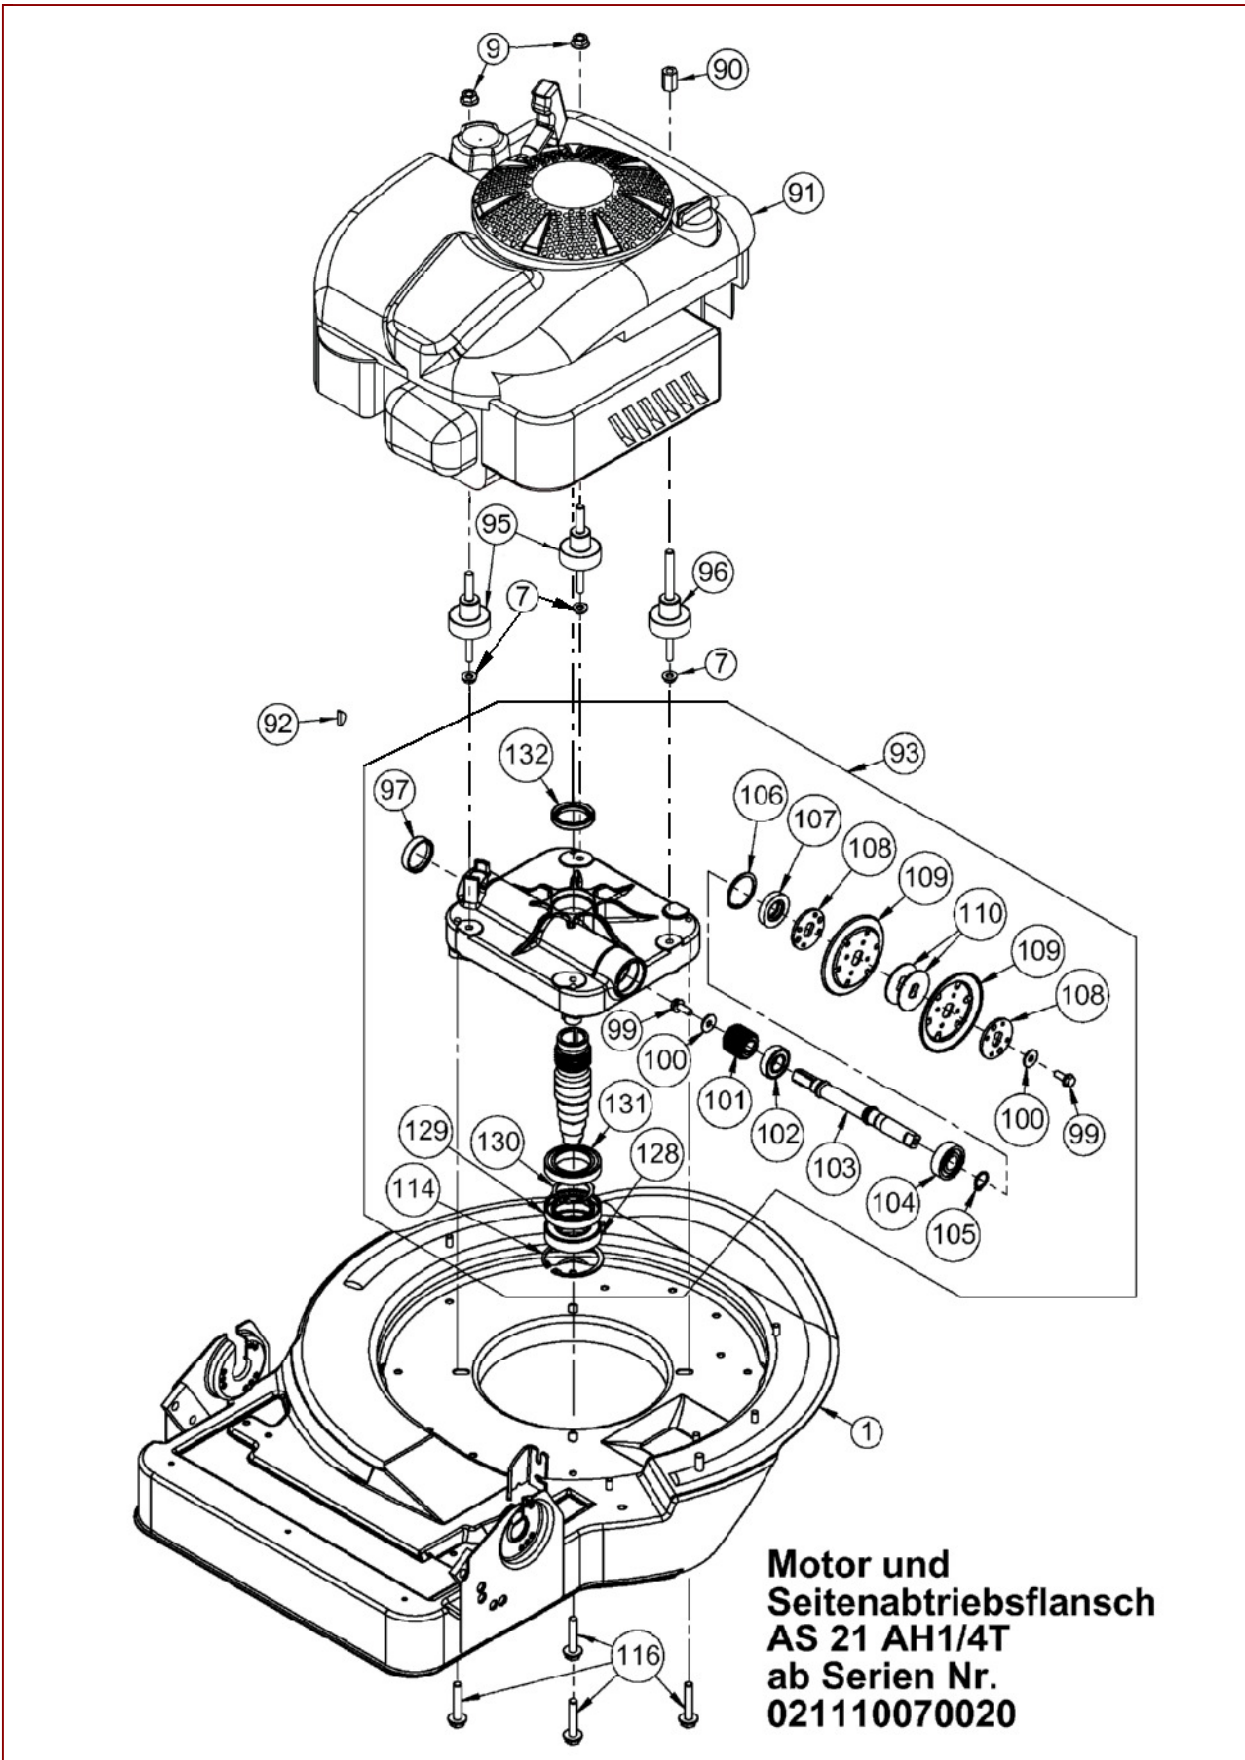

AS 21 AH1/4T ab FNr. 021110070020 – ET-Dokumentation – Motor mit Seitenabtrieb

AS 21 AH1/4T ab FNr. 021110070020 – ET-Dokumentation – Motor mit Seitenantrieb

Pos	Art-Nr.	E-Nr.	Menge	Beschreibung	Modell	Info
1	G06120030	E05818	1	Messerhaube		
7	G00007041	E05975	3	Sperrzahnmutter (3 Stk.)		
9	G00007042	E06037	3	Sperrzahnmutter (3 Stk.)		
90	G00007061	E10018	1	Verbindungsmutter		
91	G00501028	E10743	1	Motor B&S 825 Series		
92	G07866007	E10162	1	Scheibefeder		
93	~~G06130004~~	E10746	1	Ersetzt durch E11406		
93	G06130007	E11406	1	Seitenantriebsflansch vollst.		
95	G00008134	E10602	1	Gummielement		
96	G00008133	E10745	1	Gummielement		
97	G00029023	E10577	1	Verschlusskappe		
99	G00009024	E04519	3	Gew. furch. Schr. (3 Stk.)		
100	G07880004	E03914	20	Scheibe (20 Stk.)		
101	G04330014	E10603	1	Schneckenrad		
102	G07830017	E04683	1	Rillenkugellager		
103	G06130001	E10593	1	Schneckenradwelle		
104	G07830043	E10553	1	Rillenkugellager		
105	G07822007	E04326	20	Sicherungsring f. Welle (20 Stk.)		
106	G07823011	E04330	5	Sicherungsring f. Bohrung (5 Stk.)		
107	G07858016	E10575	1	Wellendichtring		
108	G00010065	E04663	3	Scheibe (3 Stk.)		
109	G00130012	E04713	1	Riemenscheibenhälfte		
110	G00010073	E04823	2	Ausgleichscheibe (2 Stk.)		
114	G07823015	E06854	1	Sicherungsring f. Bohrung		
116	G00009086	E06762	1	6kt- Schraube		
128	G07830028	E06855	1	Rillenkugellager		
129	G07858018	E11539	1	Wellendichtring		
130	G07822019	E10461	10	Sicherungsring f. Welle (10 Stk.)		
131	G07830045	E11538	1	Rillenkugellager		
132	G07858004	E04236	1	Wellendichtring