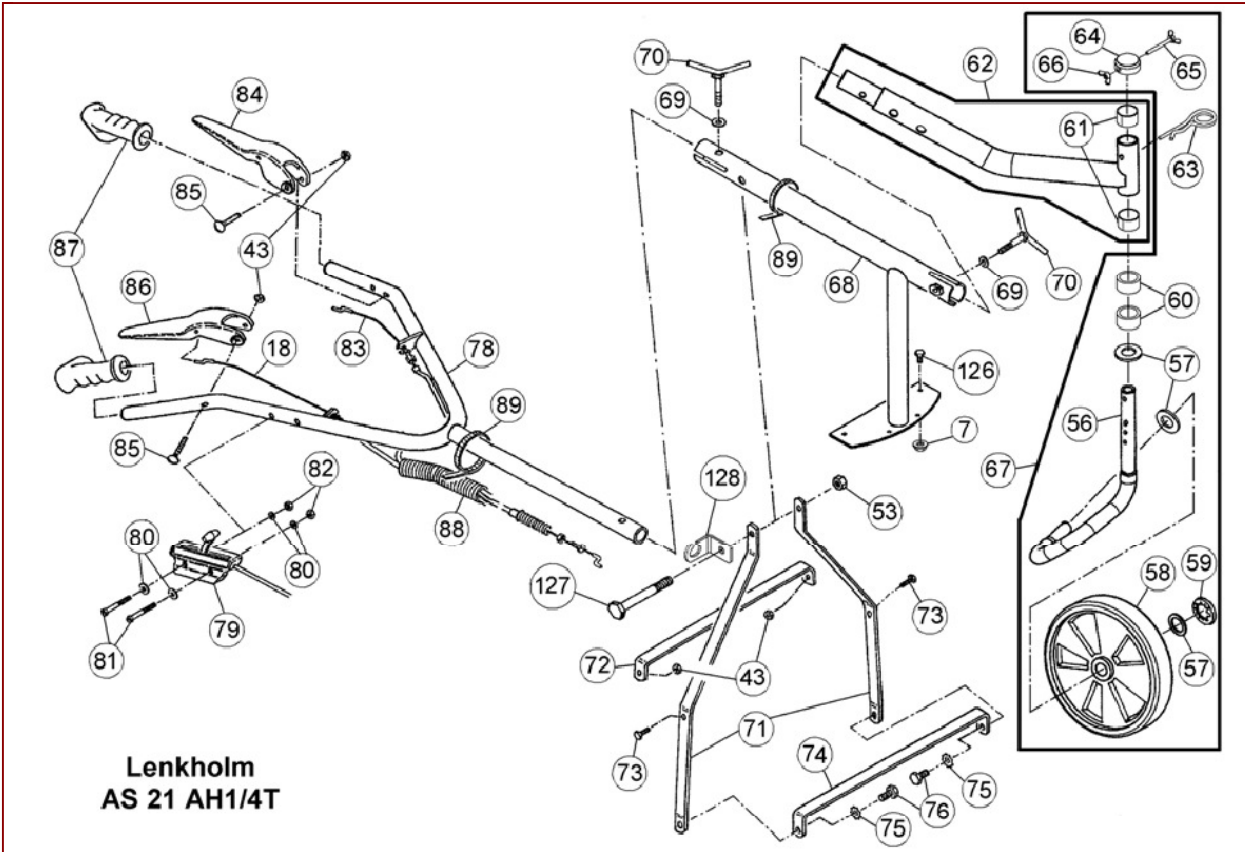

AS 21 AH1/4T ab FNr. 021110070020 – ET-Dokumentation – Lenkholm

AS 21 AH1/4T ab FNr. 021110070020 – ET-Dokumentation – Lenkholm

Pos	Art-Nr.	E-Nr.	Menge	Beschreibung	Modell	Info
7	G00007041	E05975	4	Sperrzahnmutter (3 Stk.)		
18	G00020081	E06861	1	Kupplungszug		
43	G07846008	E03829	4	6kt- Mutter selbstsichernd (10 Stk.)		
53	G07846001	E01912	1	6kt- Mutter selbstsichernd (10 Stk.)		
56	G06122149	E06901	1	Radaufhängung		
57	G07847044	E07061	3	Passscheibe (2 Stk.)		
58	G06122157	E06902	1	Vorderrad Ø240		
59	G00027013	E07090	1	Schnellbefestiger m.Kappe		
60	G04222020	E04398	2	Distanzrohr		
61	G00028001	E02919	2	DU-Buchse (2 Stk.)		
62	G06122150	E06900	1	Radholm vollst.		
63	G00039002	E03747	1	Federstecker		
64	G04222022	E04397	1	Steuerkopfkappe		
65	G07814002	E08476	1	Flügelschraube		
66	G07813004	E08475	1	Flügelmutter (5 Stk.)		
67	G06180016	E08565	1	Vorderrad mit Radaufhängung		
68	G06122163	E06899	1	Holmzwischenrohr vollst.		
69	G07809004	E01905	2	Scheibe (20 Stk.)		
70	G06122027	E03665	2	Knebelschraube		
71	G06122031	E04141	2	Strebe		
72	G06122032	E04142	1	Tankhaltestrebe		
73	G07838019	E03886	2	6kt- Schraube (10 Stk.)		
74	G06120043	E05970	1	Versteifungsstrebe		
75	G07862006	E01970	2	Zahnscheibe (10 Stk.)		
76	G07838025	E03930	2	6kt- Schraube (5 Stk.)		
78	G06122159	E06898	1	Lenker		
79	G04322112	E06889	1	Gashebel mit Gaszug		
80	G07809003	E01181	4	Scheibe (20 Stk.)		
81	G07802041	E05316	2	Zylinderschraube (10 Stk.)		
82	G07846002	E01932	2	6kt- Mutter selbstsichernd (5 Stk.)		
83	G00020078	E06845	1	Motorbremszug		
84	G06122125	E06050	1	Handhebel		
85	G07827015	E05953	2	Flachrundschr. m. 4kt- Ansatz (2 Stk.)		
86	G04322092	E06164	1	Handhebel		
87	G00008070	E04813	2	Lenkergriff (L+R=2ST.) (2 Stk.)		
88	G00026007	E05242	1	Wellschlauch		
89	G00026003	E03782	2	Kabelband (2 Stk.)		
126	G07838015	E03959	4	6kt- Schraube (10 Stk.)		
127	G07837005	E03142	1	6kt- Schraube (4 Stk.)		
128	G06122072	E04943	1	Griffhalter